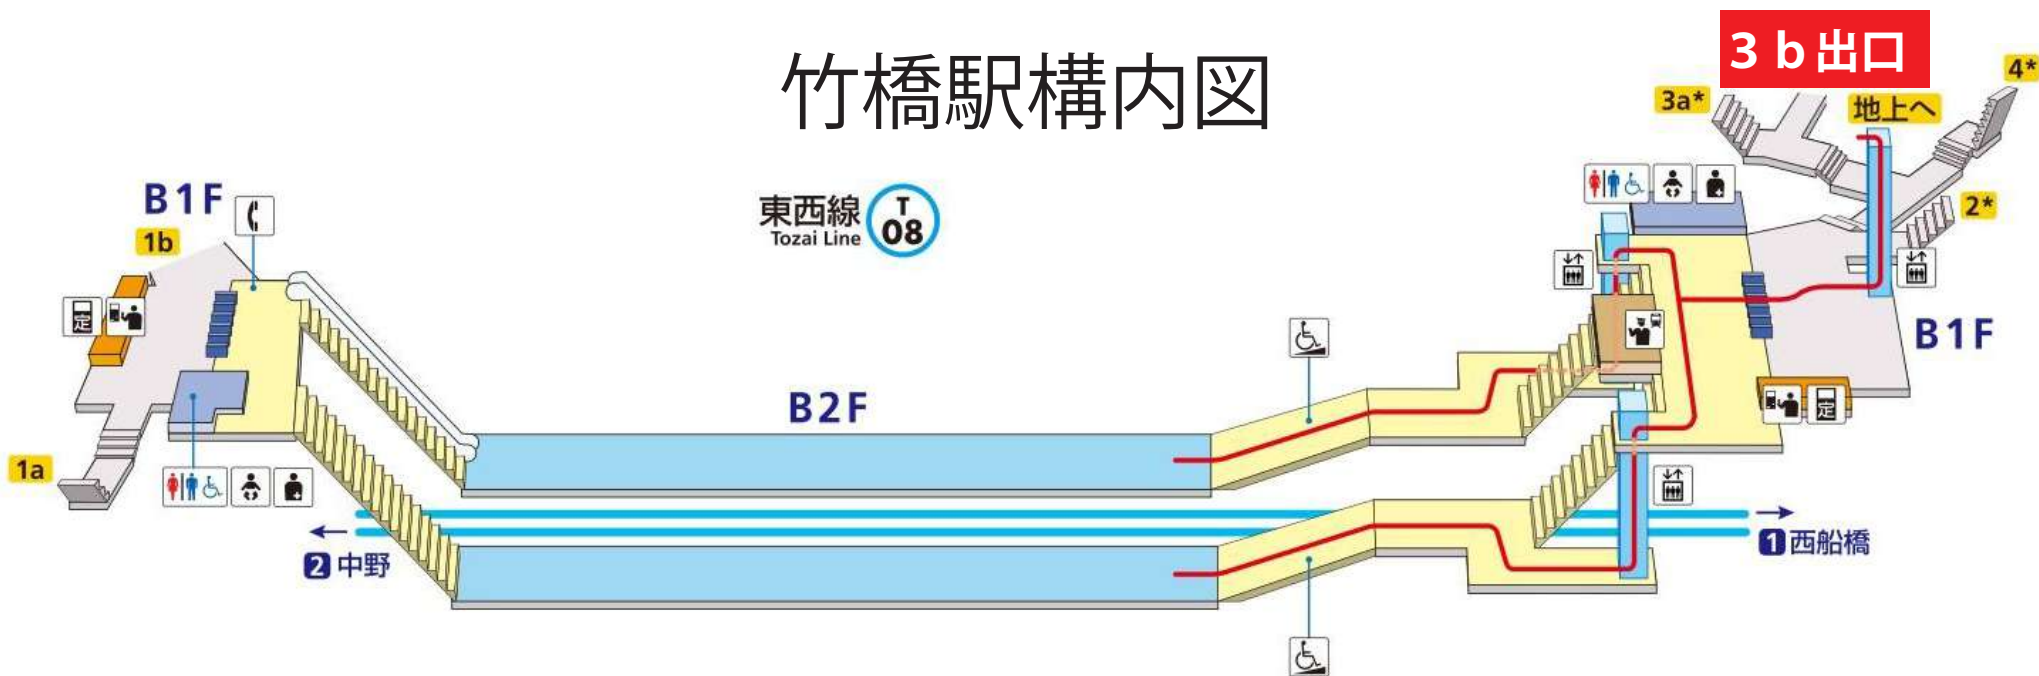

竹橋駅構内図

3b出口 (KKRホテル前) から出る。

▶ 横断歩道を渡り、高速高架下をくぐります。

▶ 錦町河岸交差点を直進で渡ります。

▶ 渡った先の角のビルです。

ウィズ株式会社 東京都神田錦町 3-17 廣瀬ビル 12F

TEL 03-4500-8800